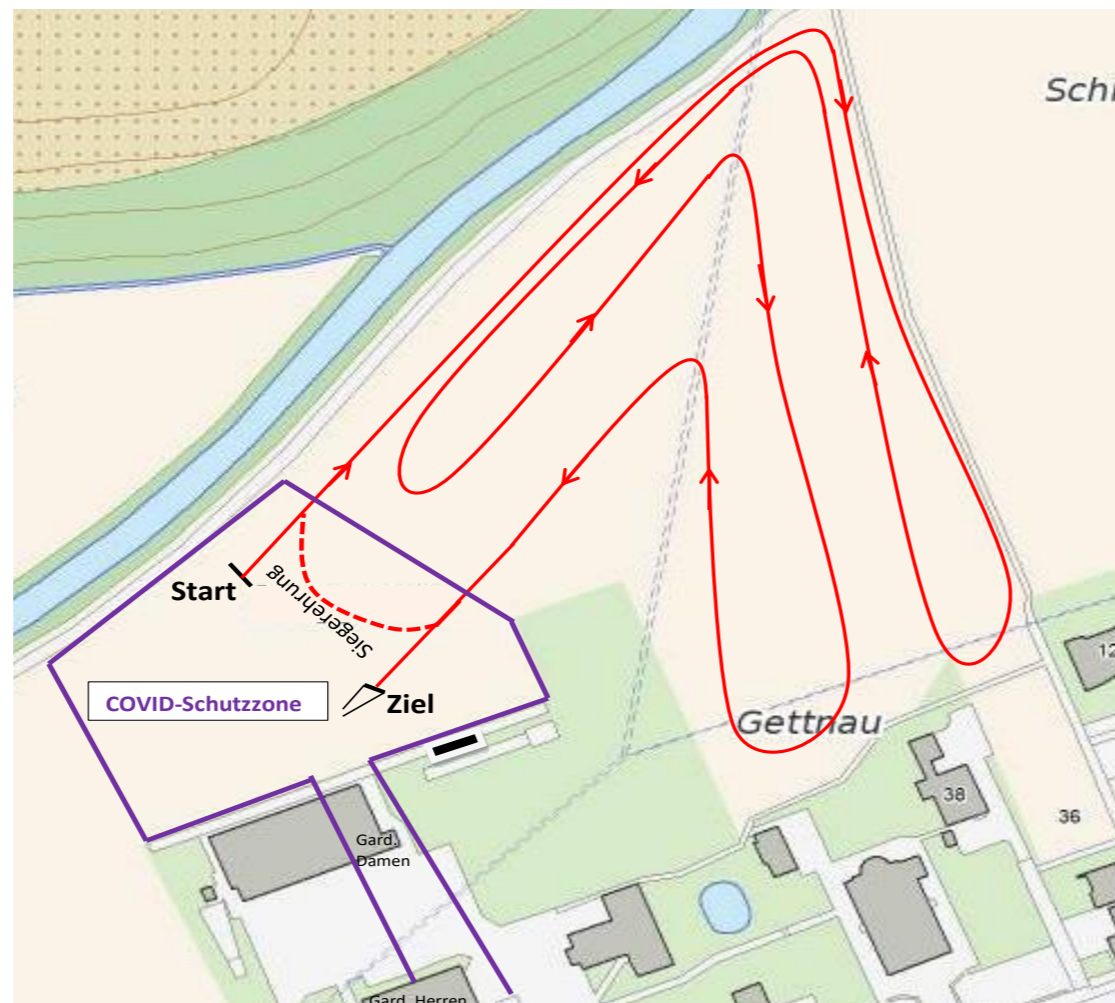

Sind in den Masterkategorien (Kat. 12-14 und 18-20) pro Kategorie weniger als drei Athleten klassiert, werden sie in die nächstjüngere Kategorie rangiert

Streckenplan

→ Crossstrecke ca. 1'000 m, flach, 100% Wiesenland