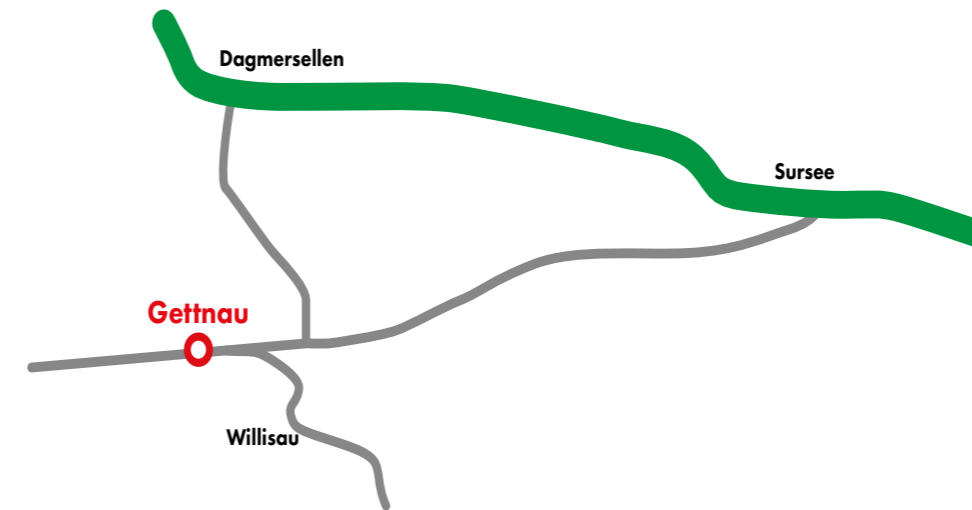

sidefyn unterwäx
umgangssprachlich | wie geschmiert unterwegs

Natürliche Schweizer Verwöhnprodukte mit Molke für sidefyn Haut
sidefyn = so fein wie Seide

www.sidefyn-cosmetics.ch