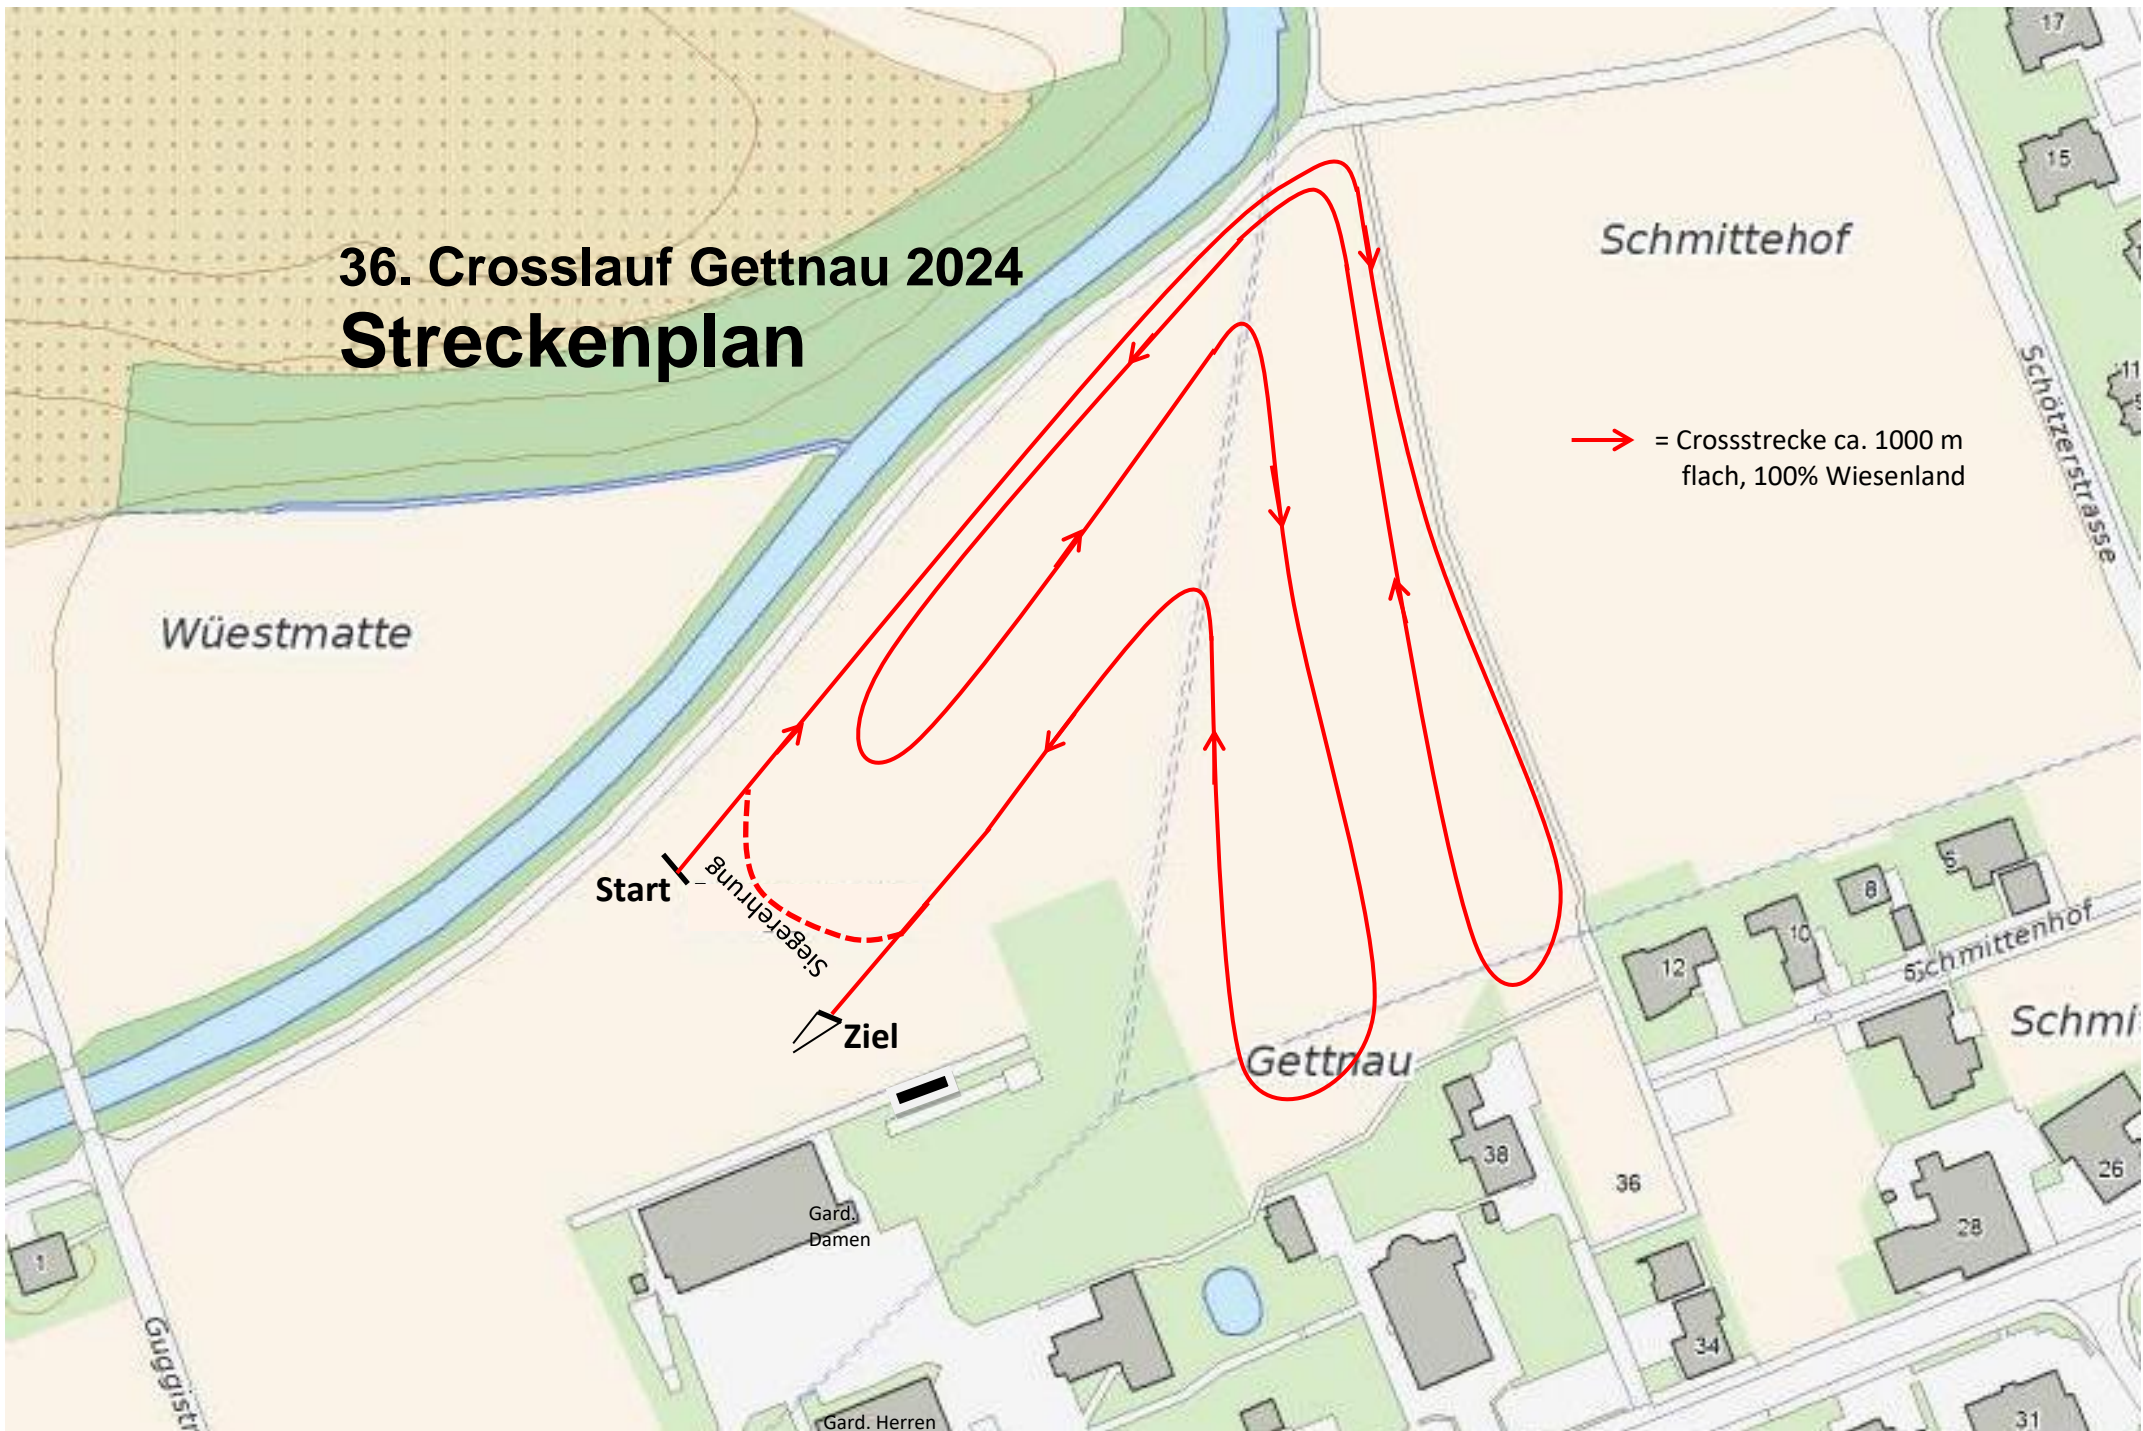

36. Crosslauf Gettnau 2024 Streckenplan

→ = Crossstrecke ca. 1000 m
flach, 100% Wiesenland

Wüestmatte

Schmittehof

Start

Siegehrung

Ziel

Gettnau

Gard. Damen

Gard. Herren

Guggistr.

Schötersstrasse

Schmittehof

Schmi

36

34

31

38

12

10

8

15

17

26

28

15

15

17